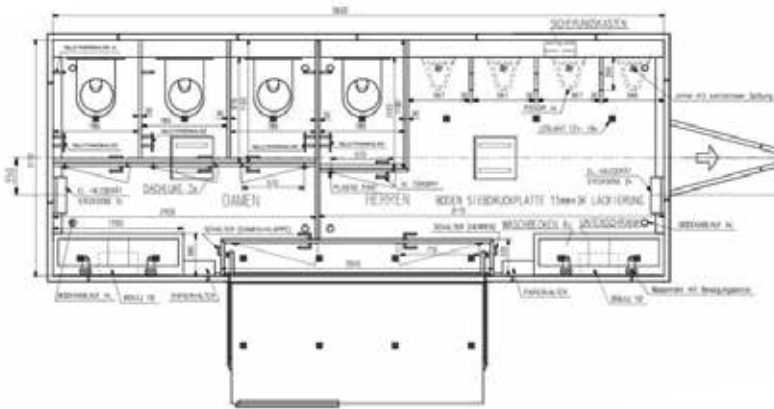

PSCHEIDL

Veranstaltungsservice | Zelte | ToiWägen

TOI-WAGEN

PREMIUM VIP

- **HERRENABTEIL**
4 Urinale | 1 Hänge-Sitz-WC |
Doppel-Handwaschbecken mit Armatur |
LED-Beleuchtung
- **DAMENABTEIL**
3 Hänge-Sitz-WC | Doppel-Handwaschbeck-
en mit Armatur | LED-Beleuchtung
- **STANDARDAUSSTATTUNG**
Bevorratungshalter für Papierrollen
Elektro-Warmluftheizer
elektrisch beheizbarer Warmwasserboiler
Warmluftbeheizung des Serviceraumes
Handtuch und Seifenspender
bequemer breiter Einstieg mit Handlauf
exklusive und ansprechende Edelstahloptik
LED-Beleuchtung im Zugangsbereich
- **FLEXIBLE WAHL DES
VERANSTALTUNGSORTES**
Unser umfangreiches Sortiment an
Zubehör garantiert, dass wir Ihren
Ansprüchen gerecht und auf alle
Anforderungen schnell und
unkompliziert reagieren werden.
- **ZUBEHÖR**
Abwassertank | Abwasserpumpen |
Frischwassertank | Frischwasserpumpe |
Bauzaun
- **SERVICE (TEILWEISE OPTIONAL)**
Zufuhr, Abholung | Aufbau, Abbau |
Installation
Abwasserrohre, Wasserschlauch |
Stromkabel | Endreinigung |
Papierhandtücher, Flüssigseife,
Toilettenpapier | Zwischenreinigung,
Reinigungspersonal | Frischwasserzufuhr,
Abwasserentsorgung | Technischer
Vor-Ort-Service
- **SERVICE SPECIALS**
Grünpflanzen zur Dekoration |
Roter Teppich | frische Frotteehandtücher |
WC-Hinweisschilder | Fahnen
- **FEIERN FERNAB VON KANALSYSTEMEN?**
Wir beraten Sie gerne zu Ihrem
individuellen Bedarf! Durch Einsatz einer
Pumpe in Kombination mit einem
passenden Tank ist der Anschluss des
Toilettenwagens auch ohne Anschluss an
ein Wasser- und Kanalsystem möglich.