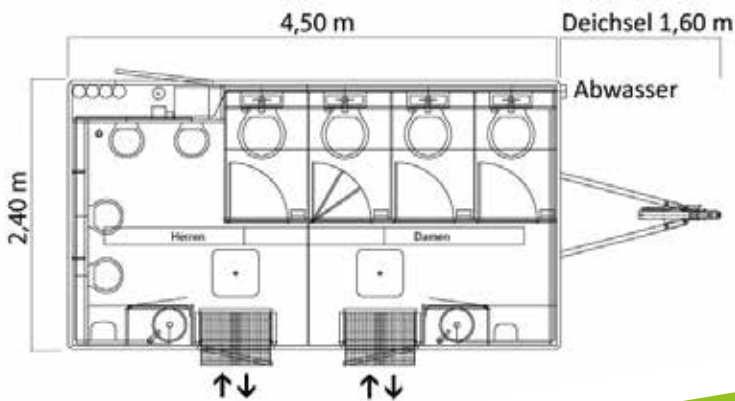

PSCHIEDL

Veranstaltungsservice | Zelte | ToiWägen

Toi-Wagen

CLASSIC

- **HERRENABTEIL**
4 Urinale | 1 Hänge-Sitz-WC | Handwaschbecken mit Armatur | LED-Beleuchtung
- **DAMENABTEIL**
3 Hänge-Sitz-WC | Handwaschbecken mit Armatur | LED-Beleuchtung
- **STANDARD AUSSTATTUNG**
Bevorratungshalter für Papierrollen
Elektro-Warmluftheizer | Handtuch und Seifenspender
- **FLEXIBLE WAHL DES VERANSTALTUNGORTES**
Unser umfangreiches Sortiment an Zubehör garantiert, dass wir Ihren Ansprüchen gerecht und auf alle Anforderungen schnell und unkompliziert reagieren werden.
- **ZUBEHÖR**
Abwassertank | Abwasserpumpen | Frischwassertank | Frischwasserpumpe | Bauzaun
- **SERVICE (TEILWEISE OPTIONAL)**
Zufuhr, Abholung | Aufbau, Abbau | Installation
Abwasserrohre, Wasserschlauch | Stromkabel | Endreinigung | Papierhandtücher, Flüssigseife, Toilettenpapier | Zwischenreinigung, Reinigungspersonal | Frischwasserzufuhr, Abwasserentsorgung | Technischer Vor-Ort-Service
- **SERVICE SPECIALS**
Grünpflanzen zur Dekoration | Roter Teppich | frische Frotteehandtücher | WC-Hinweisschilder | Fahnen
- **FEIERN FERNAB VON KANALSYSTEMEN?**
Wir beraten Sie gerne zu Ihrem individuellen Bedarf! Durch Einsatz einer Pumpe in Kombination mit einem passenden Tank ist der Anschluss des Toilettenwagens auch ohne Anschluss an ein Wasser- und Kanalsystem möglich.