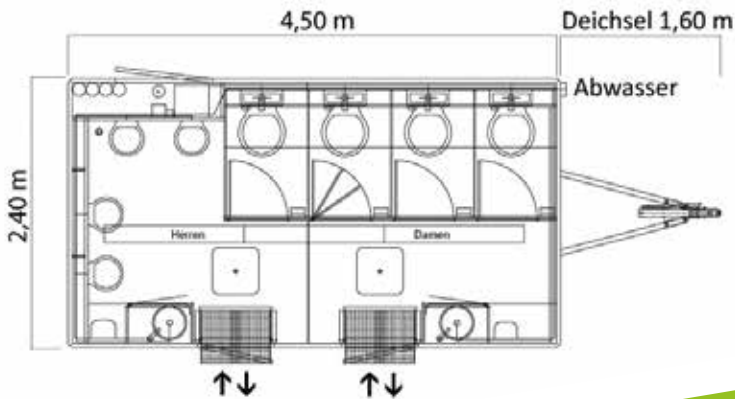

PSCHIEDL

Veranstaltungsservice | Zelte | ToiWägen

Toi-Wagen

CLASSIC+

- **HERRENABTEIL**
4 Urinale | 1 Hänge-Sitz-WC | Handwaschbecken mit Armatur | LED-Beleuchtung | Warmwasser
- **DAMENABTEIL**
3 Hänge-Sitz-WC | Handwaschbecken mit Armatur | LED-Beleuchtung | Warmwasser
- **STANDARD AUSSTATTUNG**
Bevorratungshalter für Papierrollen
Elektro-Warmluftheizer
elektrisch beheizbarer Warmwasserboiler
Warmluftbeheizung des Serviceraumes
Handtuch und Seifenspender
bis zu 10 Stunden Stromautarker Betrieb
- **FLEXIBLE WAHL DES VERANSTALTUNGORTES**
Unser umfangreiches Sortiment an Zubehör garantiert, dass wir Ihren Ansprüchen gerecht und auf alle Anforderungen schnell und unkompliziert reagieren werden.
- **ZUBEHÖR**
Abwassertank | Abwasserpumpen | Frischwassertank | Frischwasserpumpe | Bauzaun
- **SERVICE (TEILWEISE OPTIONAL)**
Zufuhr, Abholung | Aufbau, Abbau | Installation
Abwasserrohre, Wasserschlauch | Stromkabel | Endreinigung | Papierhandtücher, Flüssigseife, Toilettenpapier | Zwischenreinigung, Reinigungspersonal | Frischwasserzufuhr, Abwasserentsorgung | Technischer Vor-Ort-Service
- **SERVICE SPECIALS**
Grünpflanzen zur Dekoration | Roter Teppich | frische Frotteehandtücher | WC-Hinweisschilder | Fahnen
- **FEIERN FERNAB VON KANALSYSTEMEN?**
Wir beraten Sie gerne zu Ihrem individuellen Bedarf! Durch Einsatz einer Pumpe in Kombination mit einem passenden Tank ist der Anschluss des Toilettenwagens auch ohne Anschluss an ein Wasser- und Kanalsystem möglich.