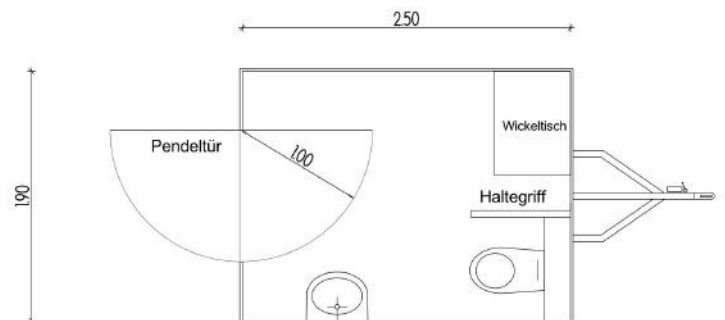

ToiWagen "SPECIAL GUEST"

Universalkabine:

- 1 Hänge-Sitz-WC
- Handwaschbecken mit Armatur
- Wickeltisch mit Heizung
- LED-Beleuchtung
- Pendelschwingtüre

Standard Ausstattung:

- Bevorratungshalter für Papierrollen
- Elektro-Warmluftheizer
- Handtuch und Seifenspender
- bequemer ebenerdiger Einstieg
- grosszügiges Raumgefühl
- gebaut nach DIN 18040-1 (Barrierefreie WC's)